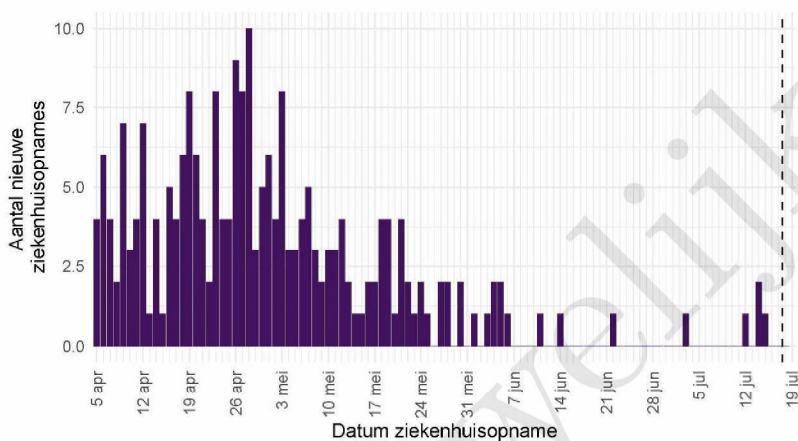

7 COVID-19 ZIEKENHUISOPNAMES EN OPNAMES OP DE INTENSIVE CARE GERAPPORTEERD
DOOR DE STICHTING NICE

Figuur 3: Aantal nieuwe COVID-19 patiënten per dag in Nederlandse ziekenhuizen woonachtig in regio GGD Kennemerland. Gegevens rechts van de stippellijn worden momenteel nog aangevuld door de ziekenhuizen.

Bron: Nationale Intensive Care Evaluatie – NICE. Gegevens bijgewerkt op 19 juli 2021 11:52 uur. Voor uitgebreidere en nog actuelere informatie zie Stichting NICE.