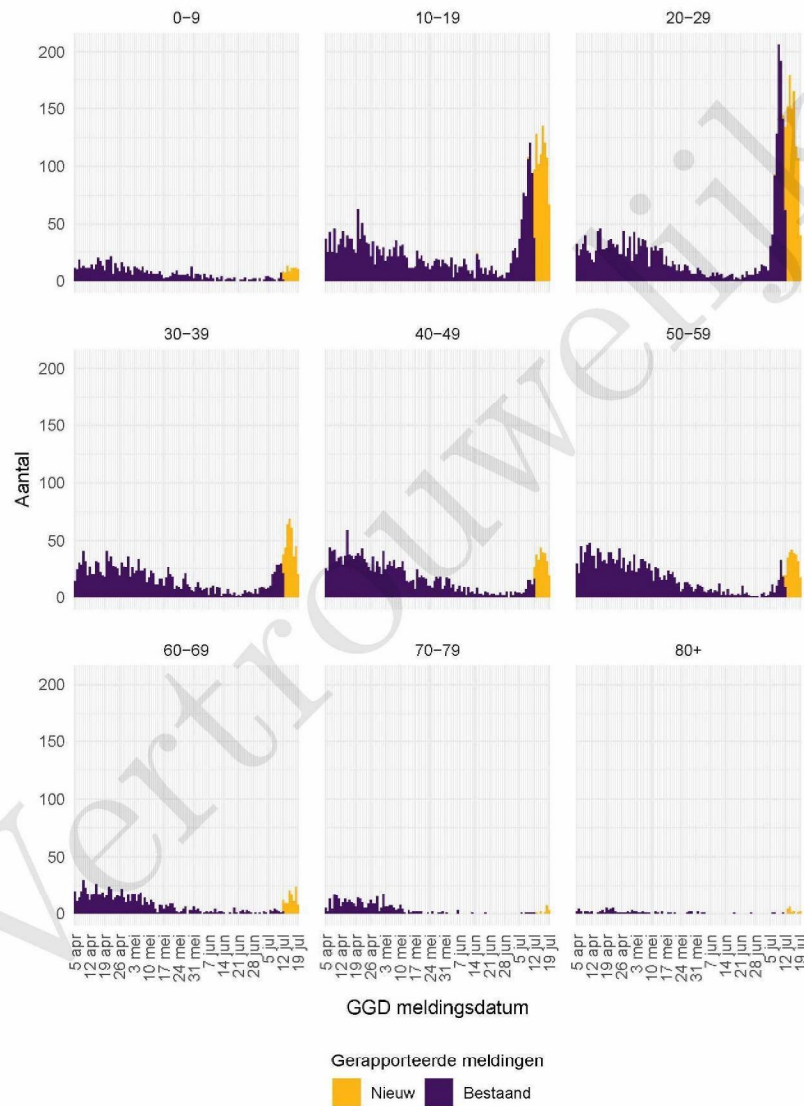

2 COVID-19 MELDINGEN AAN DE GGD KENNEMERLAND VANAF 5 APRIL 2021

Figuur 2: Aantal aan de GGD gemelde SARS-CoV-2 personen vanaf 5 april 2021, per leeftijdsgroep. Een leeg figuur betekent dat er in de betreffende periode geen meldingen waren.