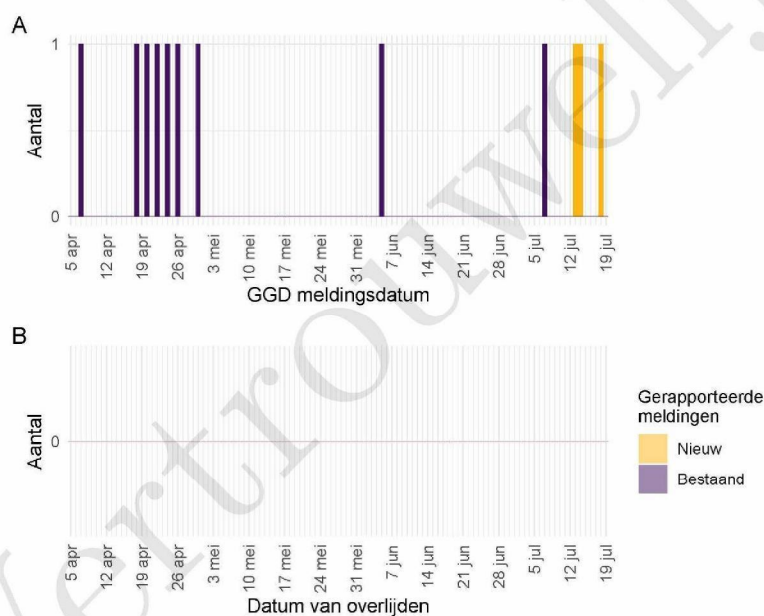

9 Surveillance van SARS-CoV-2 in verpleeghuizen, woonzorgcentra en gehandicaptenzorginstellingen vanaf 5 april 2021

Vanaf 1 juli 2020 vraagt de GGD voor alle personen positief voor SARS-CoV-2 systematisch na of een persoon in een verpleeghuis of woonzorgcentrum woont. Vanaf 8 september 2020 wordt deze informatie gebruikt om het aantal personen met een positieve testuitslag voor SARS-CoV-2 woonachtig in een verpleeghuis of woonzorgcentrum, en het aantal bewoners met COVID-19 die overleden zijn, te monitoren.

Figuur 4: Aantal verpleeghuis- en woonzorgcentrumbewoners met SARS-CoV-2 gemeld aan de GGD vanaf 5 april 2021¹. (A) Aantal gemelde verpleeghuis- en woonzorgcentrumbewoners met een positieve testuitslag voor SARS-CoV-2, naar GGD meldingsdatum. (B) Aantal overleden verpleeghuis- en woonzorgcentrumbewoners met een positieve testuitslag voor SARS-CoV-2, naar datum van overlijden.

¹ Meldingen aan het RIVM t/m 12 juli 2021 10:00 uur zijn in deze grafieken weergegeven in paars. Meldingen van 12 juli 2021 10:01 uur t/m 19 juli 2021 10:00 uur zijn weergegeven in geel. Er geldt geen meldingsplicht voor overlijden aan COVID-19. De hier gepresenteerde sterftecijfers betreffen daarom een onderrapportage, en zijn weergegeven in lichtere kleuren. Een leeg figuur betekent dat er in de betreffende periode geen meldingen waren.