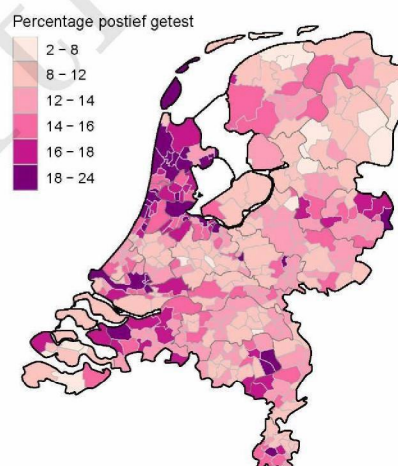

Figuur 9: Percentage positieve testen per gemeente op basis van woonplaats van de persoon met een testuitslag voor SARS-CoV-2 in de afgelopen kalenderweek (van 12 juli 2021 tot en met 18 juli 2021). De grijze lijnen geven de grenzen van de GGD-regio's weer.