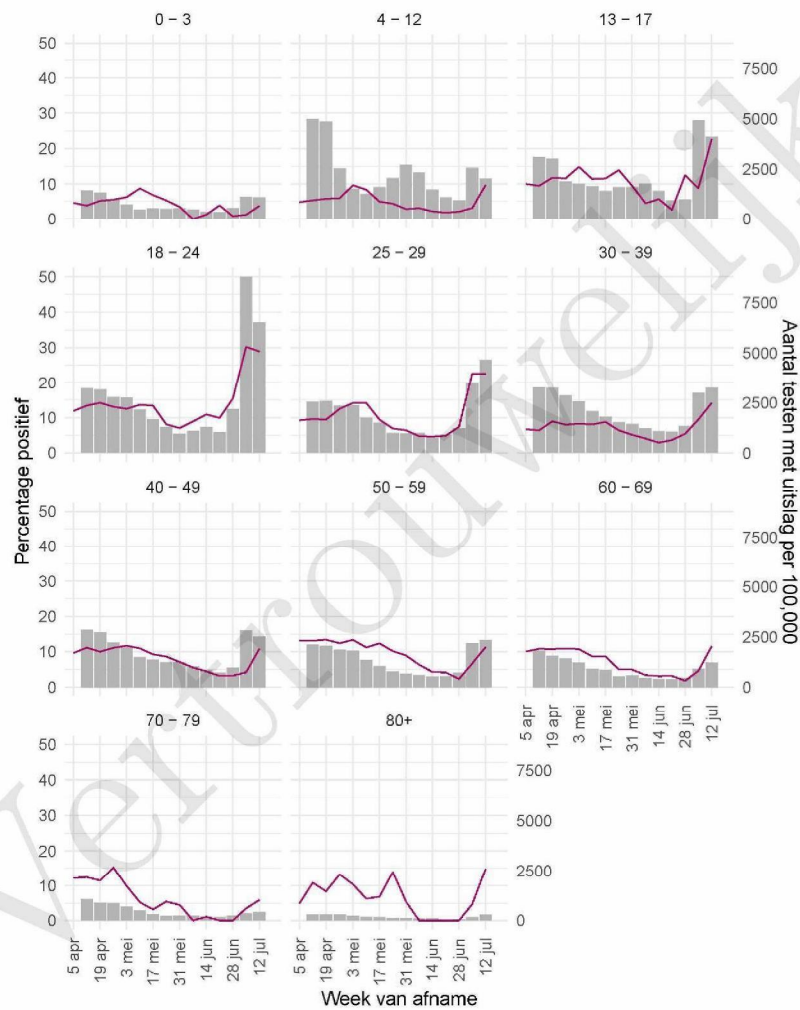

10 SARS-COV-2 TESTEN AFGENOMEN DOOR DE GGD KENNEMERLAND VANAF 5 APRIL 2021

Figuur 7: Aantal testen¹ en percentage positieve testen per kalenderweek en per leeftijdsgroep vanaf 5 april 2021².

¹ De doorlopende paarse lijn geeft het percentage positief weer (y-as linkerzijde). De grijze balkjes geven het aantal afgenomen tests per 100.000 inwoners weer (y-as rechterzijde). ² Met het openen van de scholen op 8 februari 2021 is het testbeleid voor kleine kinderen (0-4) en kinderen die op de basisschool zitten veranderd. Een leeg figuur betekent dat er in de betreffende periode geen meldingen waren. ³ Vanaf 20 april 2021 geven deze figuren gegevens weer inclusief testen gedaan in het BCO. Een leeg figuur betekent dat er in de betreffende periode geen meldingen waren.