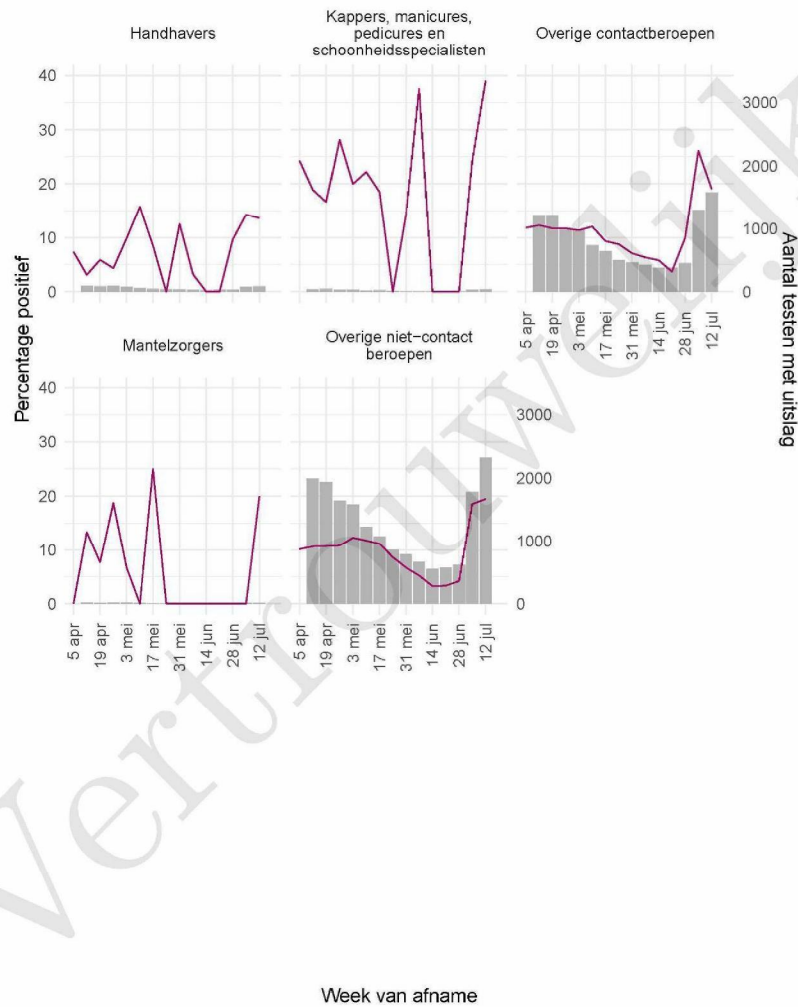

10 SARS-COV-2 TESTEN AFGENOMEN DOOR DE GGD KENNEMERLAND VANAF 5 APRIL 2021

Figuur 6: Aantal testen¹ en percentage positieve testen per kalenderweek en per doelgroep vanaf 5 april 2021².

¹ De doorlopende paarse lijn geeft het percentage positief weer (y-as linkerzijde). De grijze balkjes geven het absolute aantal afgenomen tests weer (y-as rechterzijde). Een leeg figuur betekent dat er in de betreffende periode geen meldingen waren.² Vanaf 20 april 2021 geven deze figuren gegevens weer inclusief testen gedaan in kv BCO. Een leeg figuur betekent dat er in de betreffende periode geen meldingen waren.