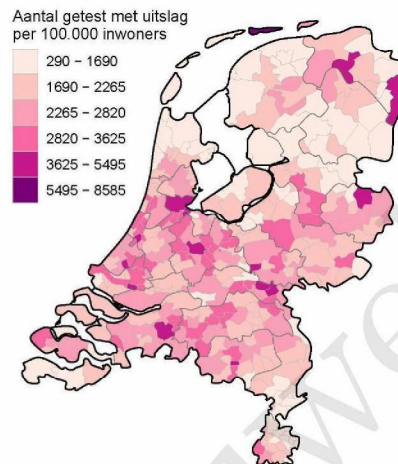

10 SARS-COV-2 TESTEN AFGENOMEN DOOR DE GGD KENNEMERLAND VANAF 5 APRIL 2021

Figuur 8: Aantal geteste personen voor SARS-CoV-2 waarvan de testuitslag bekend is per 100.000 inwoners per gemeente op basis van woonplaats van de geteste personen in de afgelopen kalenderweek (van 12 juli 2021 tot en met 18 juli 2021). De grijze lijnen geven de grenzen van de GGD-regio's weer.