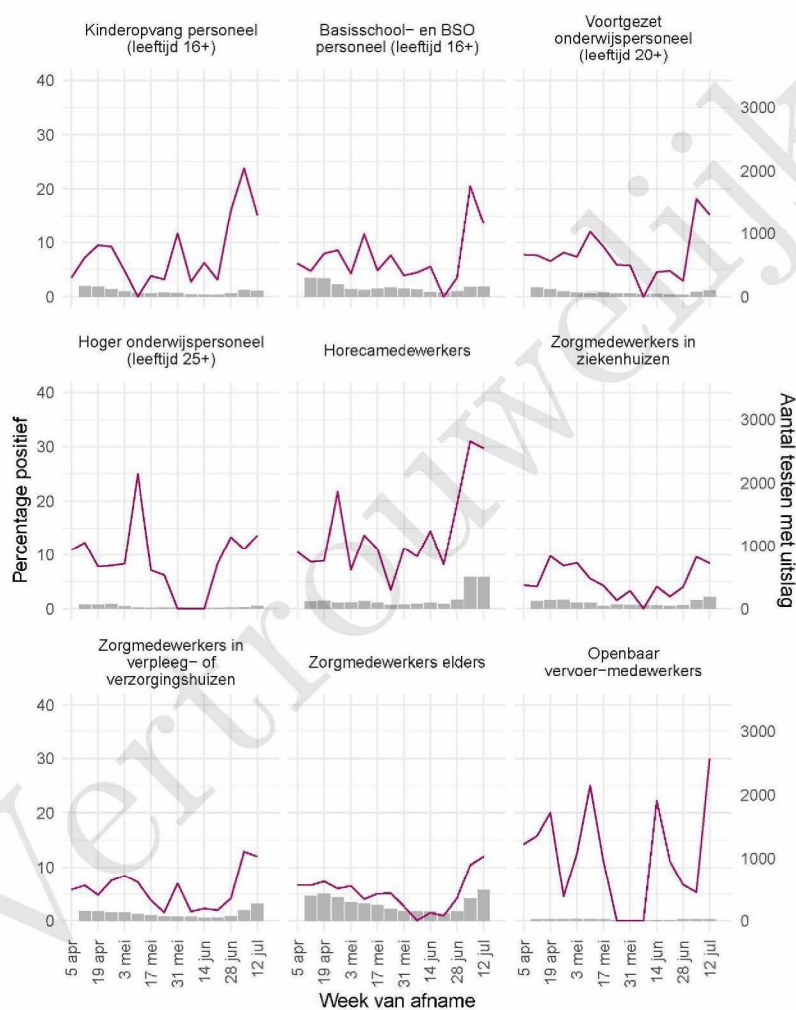

10 SARS-COV-2 TESTEN AFGENOMEN DOOR DE GGD KENNEMERLAND VANAF 5 APRIL 2021

Figuur 5: Aantal testen¹ en percentage positieve testen per kalenderweek en per doelgroep vanaf 5 april 2021².

¹ De doorlopende paarse lijn geeft het percentage positief weer (y-as linkerzijde). De grijze balkjes geven het absolute aantal afgenomen tests weer (y-as rechterzijde). Een leeg figuur betekent dat er in de betreffende periode geen meldingen waren.² Vanaf 20 april 2021 geven deze figuren gegevens weer inclusief testen gedaan ihkv BCO. Een leeg figuur betekent dat er in de betreffende periode geen meldingen waren.