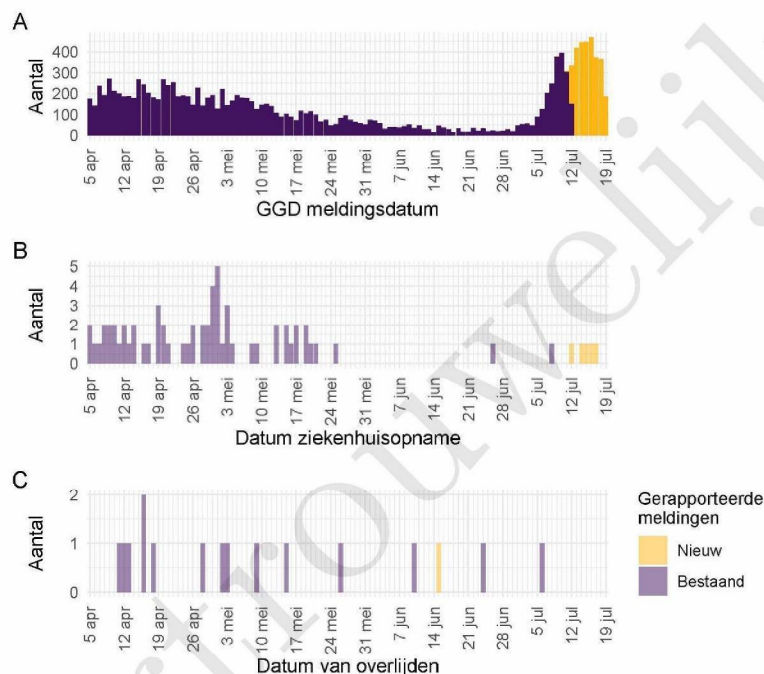

2 COVID-19 meldingen aan de GGD Kennemerland vanaf 5 april 2021

Figuur 1: Aantal aan de GGD gemelde SARS-CoV-2 personen positief voor SARS-CoV-2 vanaf 5 april 2021¹. (A) Aantal aan de GGD gemelde personen positief voor SARS-CoV-2, naar meldingsdatum. (B) Aantal aan de GGD gemelde in het ziekenhuis opgenomen COVID-19 patiënten, naar datum van ziekenhuisopname. (C) Aantal aan de GGD gemelde overleden personen positief voor SARS-CoV-2, naar datum van overlijden.

¹ Meldingen aan het RIVM van 5 april 2021 t/m 12 juli 2021 10:00 uur zijn in deze grafieken weergegeven in paars. Meldingen van 12 juli 2021 10:01 uur t/m 19 juli 10:00 uur zijn weergegeven in geel. Sinds 1 juni 2020 kan iedereen zich met klachten laten testen. Vanaf 1 december 2020 kunnen ook mensen zonder klachten zich laten testen als zij risico hebben gelopen op een besmetting. Toch is het aannemelijk dat niet alle met SARS-CoV-2 besmette personen daadwerkelijk getest worden. De werkelijke aantallen zijn daarom waarschijnlijk hoger dan de aantallen die hier weergegeven worden. Van 1 patiënt(en) is de datum van opname en/of de datum van overlijden niet bekend. Deze kunnen daarom niet worden weergegeven in deze figuren. Er geldt geen meldingsplicht voor ziekenhuisopname door of overlijden aan COVID-19. De hier gepresenteerde cijfers betreffen daarom een onderrapportage en zijn in figuur B en C weergegeven in lichtere kleuren. Een leeg figuur betekent dat er in de betreffende periode geen meldingen waren.